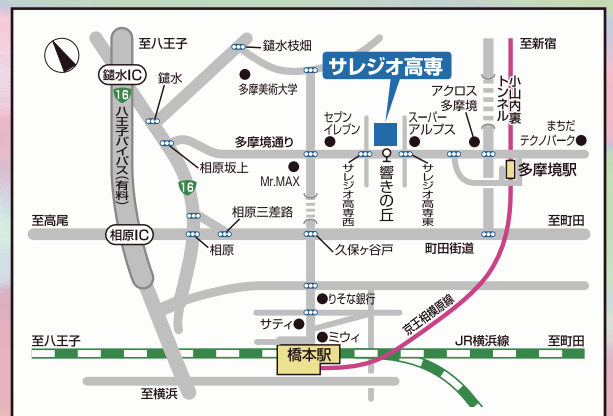

育英祭 IKUEISAI 2012

~Power Factor 100%~
11.3(祝)~11.4(日)

サレジオ高専

〒194-0215 東京都町田市小山ヶ丘4-6-8
TEL 042-775-3020 / FAX 042-775-3021
URL <http://www.salesio-sp.ac.jp/>

交通

- *シャトルバス 橋本駅北口～本校間 随時運行
- *電車 京王相模原線多摩境駅下車 徒歩10分
- *バス JR横浜線・京王相模原線 橋本駅北口から
橋本76系統 神奈中多摩車庫行
「響きの丘」バス停下車

※校内に駐車スペースは御座いません。自動車でお越しの際は橋本の公共駐車場をご利用ください。